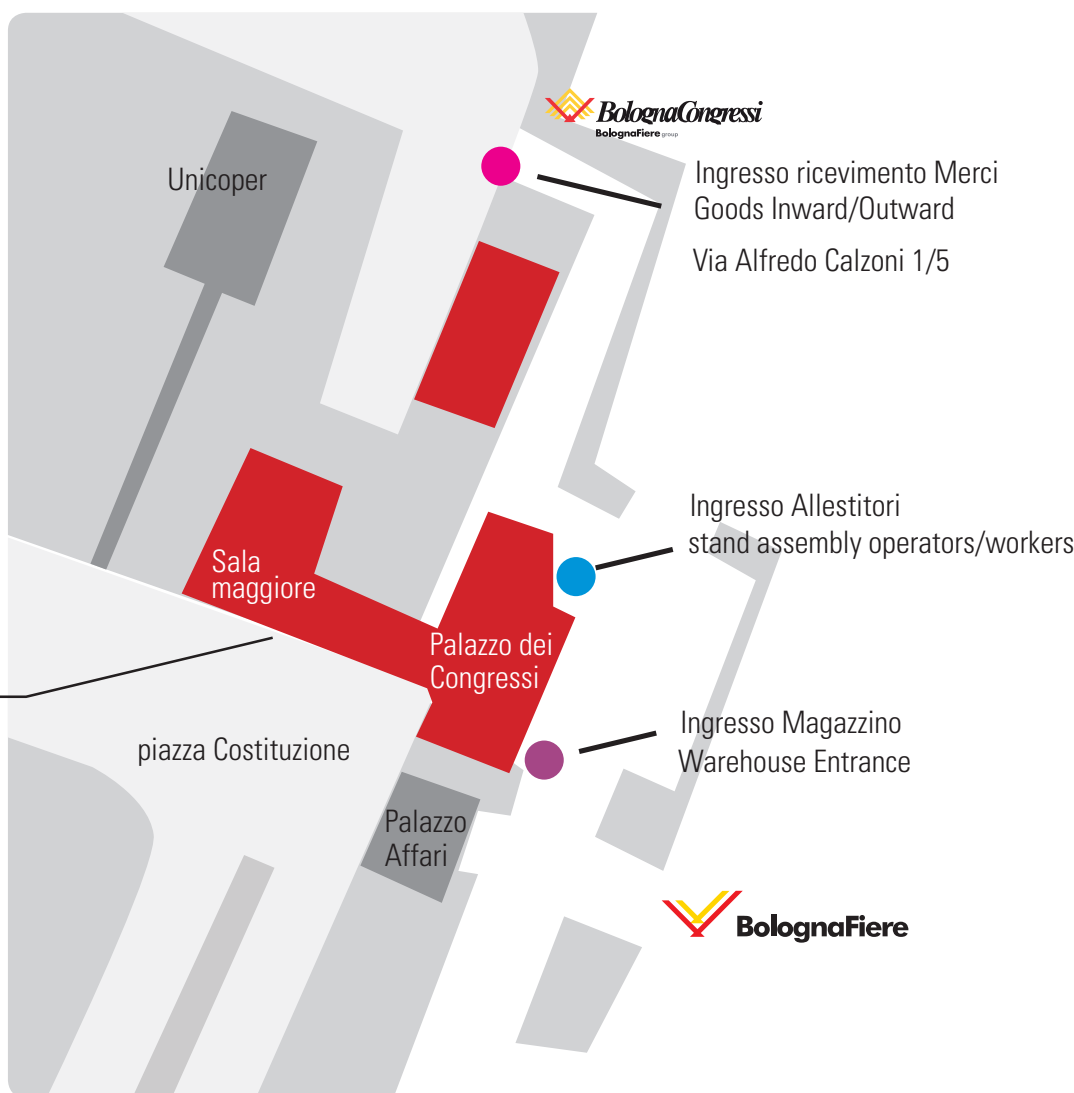

(si immette nella A1 dopo Parma)
(take A1 after Parma)

A22 Verona | Trento | Brennero

(si immette nella A1 a Modena Nord)
(take A1 at Modena Nord)

Imboccando la tangenziale si deve uscire
allo svincolo USCITA 7 (via Stalingrado)
in direzione 'Centro città':

turn off at Tangenziale Uscita 7 (By-Pass Exit 7)
- direction Bologna Centre - to Entrance and
Parking, Piazza Costituzione.

• 1,5 Km (5 minuti)

IN AEREO/BY AIR

International Airport 'G. Marconi'

• 7 Km (15 min)

IN TRENO/BY TRAIN

Central Railway Station

• 1,5 Km (10 min)

IN AUTOBUS/BY BUS

Central Railway Station

• 1,5 Km (10 min)

Centro Città City Centre

2 Km

Ingresso principale

Palazzo dei Congressi
(da piazza Costituzione)

Main Entrance

Palazzo dei Congressi
(from piazza Costituzione)

Ingresso ricevimento Merci
Goods Inward/Outward

Via Alfredo Calzoni 1/5

Ingresso Allestitori
stand assembly operators/workers